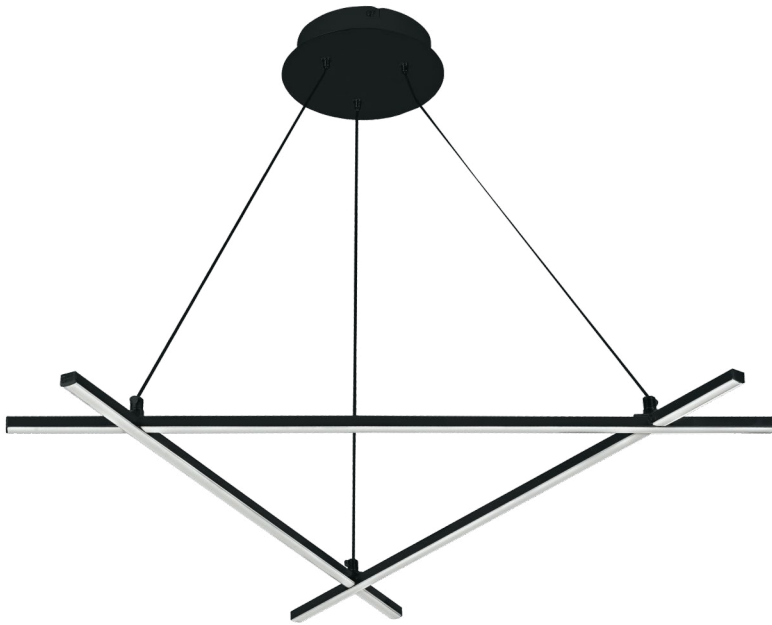

## 1 LÍNEA DE TECHO

- 1 Colgantes LED
- 3 Colgantes
- 12 Plafones
- 13 Empotrados

## 17 LÍNEA DE MURO

- 14 Cortesías LED
- 15 Arbotantes Dirigibles LED
- 16 Arbotantes Dirigibles
- 17 Barras de baño LED
- 18 Arbotantes LED
- 19 Arbotantes
- 21 Faroles

CL-1085-LED/NE

CL-1085-LED/NE

| CÓDIGO         | DESCRIPCIÓN                            | APLICACIÓN | MATERIA PRIMA                  | TERMINADO | POTENCIA MÁX. (W) | VOLTAJE (RANGO) | VAC-HZ   | VIDA PROMEDIO (h) | LUMENS (lm) | TEMPERATURA (K) |
|----------------|--|------------|--------------------------------|-----------|-------------------|-----------------|----------|-------------------|-------------|-----------------|
| CL-1085-LED/NE | LUMINARIA DE LED SUSPENDIDA PARA TECHO | INTERIOR   | ALUMINIO-ACERO / POLICARBONATO | NEGRO     | 30 W              | 100-240 V~      | 50-60 Hz | 20000 h.          | 2100 lm     | 3 000 K         |