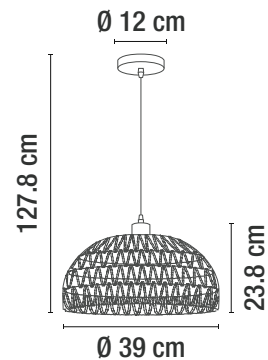

*ESTAS LUMINARIAS NO INCLUYEN LÁMPARA

CÓDIGO	DESCRIPCIÓN	APLICACIÓN	MATERIA PRIMA	TERMINADO	POTENCIA MÁX. (W)	VOLTAJE (RANGO)	VAC-Hz	TIPO DE SOCKET	No. DE SOCKET
C380/BMB	LUMINARIA SUSPENDIDA PARA TECHO	INTERIOR	ACERO / FIBRA NATURAL	PAJA	40 W	125 V~	50-60 Hz	E27	1
C383/BMB	LUMINARIA SUSPENDIDA PARA TECHO	INTERIOR	ACERO / FIBRA NATURAL	BLANCO	40 W	125 V~	50-60 Hz	E27	1