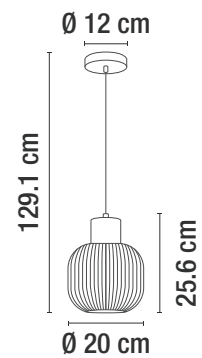

*ESTAS LUMINARIAS NO INCLUYEN LÁMPARA

CÓDIGO	DESCRIPCIÓN	APLICACIÓN	MATERIA PRIMA	TERMINADO	POTENCIA MÁX. (W)	VOLTAJE (RANGO)	VAC-Hz	TIPO DE SOCKET	No. DE SOCKET
C518/NE	LUMINARIA SUSPENDIDA PARA TECHO	INTERIOR	ACERO / CRISTAL	NEGRO Y HUMO	40 W	125 V~	50-60 Hz	E27	1
C519/NE	LUMINARIA SUSPENDIDA PARA TECHO	INTERIOR	ACERO / CRISTAL	NEGRO Y HUMO	40 W	125 V~	50-60 Hz	E27	1
C520/NE	LUMINARIA SUSPENDIDA PARA TECHO	INTERIOR	ACERO / CRISTAL	NEGRO Y HUMO	40 W	125 V~	50-60 Hz	E27	1