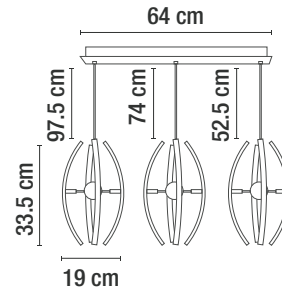

CL-6565-LED/NE