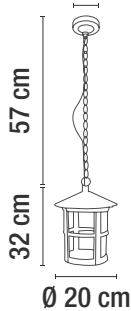

C830-3/BMB

C639-3/OR

\*ESTAS LUMINARIAS NO INCLUYEN LÁMPARAS

| CÓDIGO     | DESCRIPCIÓN                     | APLICACIÓN | MATERIA PRIMA   | TERMINADO | POTENCIA MÁX. (W) | VOLTAJE (RANGO) | VAC-Hz   | TIPO DE SOCKET | No. DE SOCKET |
|------------|---------------------------------|------------|-----------------|-----------|-------------------|-----------------|----------|----------------|---------------|
| C830-3/BMB | LUMINARIA SUSPENDIDA PARA TECHO | INTERIOR   | ACERO / BAMBOO  | PAJA      | 120 W             | 125 V~          | 50-60 Hz | E27            | 3             |
| C639-3/OR  | LUMINARIA SUSPENDIDA PARA TECHO | INTERIOR   | ACERO / CRISTAL | LATÓN     | 120 W             | 125 V~          | 50-60 Hz | E27            | 3             |

6504/NE

Ø 10.3 cm

\*ESTA LUMINARIA NO INCLUYE LÁMPARA

6504/NE

| CÓDIGO  | DESCRIPCIÓN                     | APLICACIÓN | MATERIA PRIMA      | TERMINADO | POTENCIA MÁX. (W) | VOLTAJE (RANGO) | VAC-Hz   | IP | TIPO DE SOCKET | No. DE SOCKET |
|---------|---------------------------------|------------|--------------------|-----------|-------------------|-----------------|----------|----|----------------|---------------|
| 6504/NE | LUMINARIA SUSPENDIDA PARA TECHO | EXTERIOR   | ALUMINIO / CRISTAL | NEGRO     | 60 W              | 125 V~          | 50-60 Hz | 54 | E27            | 1             |