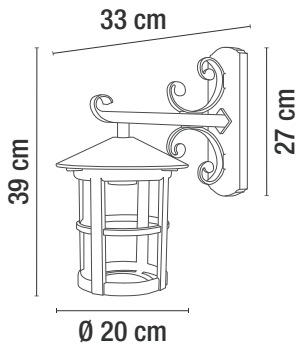

6502/NE

6512/NE

*ESTAS LUMINARIAS NO INCLUYEN LÁMPARA

CÓDIGO	DESCRIPCIÓN	APLICACIÓN	MATERIA PRIMA	TERMINADO	POTENCIA MÁX. (W)	VOLTAJE (RANGO)	VAC-Hz	IP	TIPO DE SOCKET	No. DE SOCKET
6502/NE	LUMINARIA FAROL DE SOBREPONER EN MURO	EXTERIOR	ALUMINIO / CRISTAL	NEGRO	60 W	127 V~	50-60 Hz	54	E27	1
6512/NE	LUMINARIA FAROL DE SOBREPONER EN MURO	EXTERIOR	ALUMINIO / CRISTAL	NEGRO	60 W	127 V~	50-60 Hz	54	E27	1