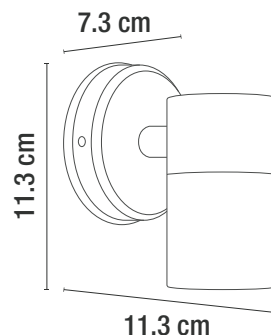

TERMINADO EN ☐ BLANCO
☒ NEGRO

MU1018/NE

*ESTAS LUMINARIAS NO INCLUYEN LÁMPARA

CÓDIGO	DESCRIPCIÓN	APLICACIÓN	MATERIA PRIMA	TERMINADO	POTENCIA MÁX. (W)	VOLTAJE (RANGO)	VAC-Hz	IP	TIPO DE SOCKET	Nº. DE SOCKET
MU1015/BL MU1015/NE	LUMINARIA DE SOBREPONER EN MURO	EXTERIOR	ABS / CRISTAL	BLANCO NEGRO	5 W	110-120 V~	50-60 Hz	44	GU10	1
MU1018/BL MU1018/NE	LUMINARIA DE SOBREPONER EN MURO	EXTERIOR	ABS / CRISTAL	BLANCO NEGRO	5 W	110-120 V~	50-60 Hz	44	GU10	1