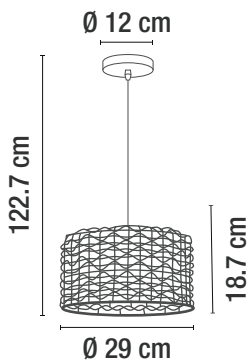

C810/BMB

*ESTAS LUMINARIAS NO INCLUYEN LÁMPARA

CÓDIGO	DESCRIPCIÓN	APLICACIÓN	MATERIA PRIMA	TERMINADO	POTENCIA MÁX. (W)	VOLTAJE (RANGO)	VAC-Hz	TIPO DE SOCKET	No. DE SOCKET
C384/BMB	LUMINARIA SUSPENDIDA PARA TECHO	INTERIOR	ACERO / FIBRA NATURAL	PAJA	40 W	125 V~	50-60 Hz	E27	1
C810/BMB	LUMINARIA SUSPENDIDA PARA TECHO	INTERIOR	ACERO / BAMBOO	PAJA	40 W	125 V~	50-60 Hz	E27	1