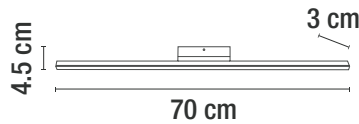

CL-1202-LED-C/NE