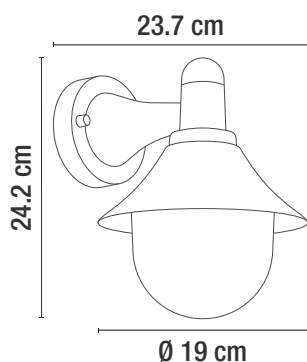

VD7036/NE

VD2070

TERMINADO EN BLANCO
 NEGRO

*ESTAS LUMINARIAS NO INCLUYEN LÁMPARA

CÓDIGO	DESCRIPCIÓN	APLICACIÓN	MATERIA PRIMA	TERMINADO	POTENCIA MÁX. (W)	VOLTAJE (RANGO)	VAC-Hz	IP	TIPO DE SOCKET	Nº. DE SOCKET
VD7036/BL VD7036/NE	LUMINARIA FAROL DE SOBREPONER EN MURO	EXTERIOR	ABS / POLICARBONATO	BLANCO NEGRO	25 W	110-120 V~	50-60 Hz	44	E27	1
VD2070	LUMINARIA FAROL DE SOBREPONER EN MURO	EXTERIOR	ACERO / TERMOPLÁSTICO	NEGRO / GLOBO BLANCO	40 W	110-120 V~	50-60 Hz	44	E27	1