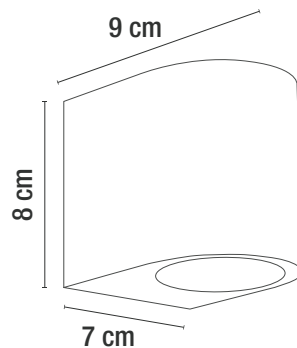

TERMINADO EN ☐ BLANCO
☒ NEGRO

MU1015/NE