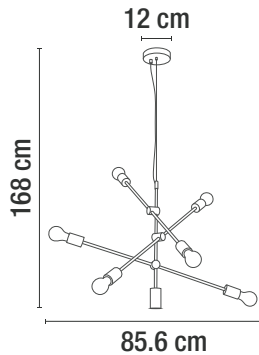

*ESTAS LUMINARIAS NO INCLUYEN LÁMPARAS

CÓDIGO	DESCRIPCIÓN	APLICACIÓN	MATERIA PRIMA	TERMINADO	POTENCIA MÁX. (W)	VOLTAJE (RANGO)	VAC-Hz	TIPO DE SOCKET	No. DE SOCKET
C3022-6/OR	LUMINARIA SUSPENDIDA PARA TECHO	INTERIOR	ACERO	NEGRO Y ORO	240 W	125 V~	50-60 Hz	E27	6
C3022-6/NE	LUMINARIA SUSPENDIDA PARA TECHO	INTERIOR	ACERO	NEGRO	240 W	125 V~	50-60 Hz	E27	6