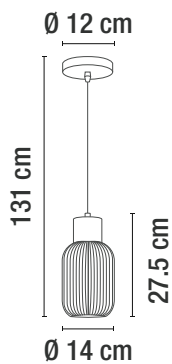

*ESTAS LUMINARIAS NO INCLUYEN LÁMPARA

CÓDIGO	DESCRIPCIÓN	APLICACIÓN	MATERIA PRIMA	TERMINADO	POTENCIA MÁX. (W)	VOLTAJE (RANGO)	VAC-Hz	TIPO DE SOCKET	No. DE SOCKET
C518/NE	LUMINARIA SUSPENDIDA PARA TECHO	INTERIOR	ACERO / CRISTAL	NEGRO Y HUMO	40 W	125 V~	50-60 Hz	E27	1
C519/NE	LUMINARIA SUSPENDIDA PARA TECHO	INTERIOR	ACERO / CRISTAL	NEGRO Y HUMO	40 W	125 V~	50-60 Hz	E27	1
C520/NE	LUMINARIA SUSPENDIDA PARA TECHO	INTERIOR	ACERO / CRISTAL	NEGRO Y HUMO	40 W	125 V~	50-60 Hz	E27	1