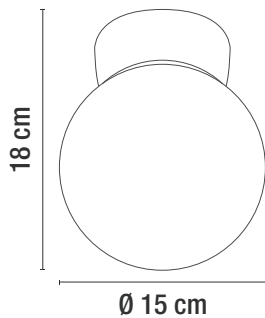

6504/NE

Ø 10.3 cm

\*ESTA LUMINARIA NO INCLUYE LÁMPARA

6504/NE

| CÓDIGO  | DESCRIPCIÓN                     | APLICACIÓN | MATERIA PRIMA      | TERMINADO | POTENCIA MÁX. (W) | VOLTAJE (RANGO) | VAC-Hz   | IP | TIPO DE SOCKET | No. DE SOCKET |
|---------|---------------------------------|------------|--------------------|-----------|-------------------|-----------------|----------|----|----------------|---------------|
| 6504/NE | LUMINARIA SUSPENDIDA PARA TECHO | EXTERIOR   | ALUMINIO / CRISTAL | NEGRO     | 60 W              | 125 V~          | 50-60 Hz | 54 | E27            | 1             |