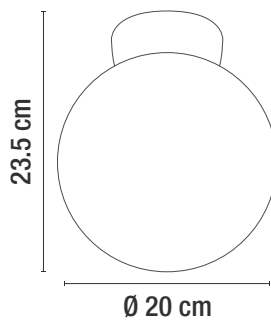

VD2032

VD2034

VD2036

*ESTAS LUMINARIAS NO INCLUYEN LÁMPARA

CÓDIGO	DESCRIPCIÓN	APLICACIÓN	MATERIA PRIMA	TERMINADO	POTENCIA MÁX. (W)	VOLTAJE (RANGO)	VAC-Hz	IP	TIPO DE SOCKET	No. DE SOCKET
VD2032	PLAFÓN DE SOBREPONER EN TECHO	EXTERIOR	ABS / TERMOPLÁSTICO	NEGRO / GLOBO TRANSPARENTE	25 W	110-120 V~	50-60 Hz	44	E27	1
VD2034	PLAFÓN DE SOBREPONER EN TECHO	EXTERIOR	ABS / TERMOPLÁSTICO	BLANCO / GLOBO BLANCO	25 W	110-120 V~	50-60 Hz	44	E27	1
VD2036	PLAFÓN DE SOBREPONER EN TECHO	EXTERIOR	ABS / TERMOPLÁSTICO	NEGRO / GLOBO BLANCO	40 W	110-120 V~	50-60 Hz	44	E27	1
VD2040	PLAFÓN DE SOBREPONER EN TECHO	EXTERIOR	ABS / TERMOPLÁSTICO	BLANCO / GLOBO BLANCO	40 W	110-120 V~	50-60 Hz	44	E27	1