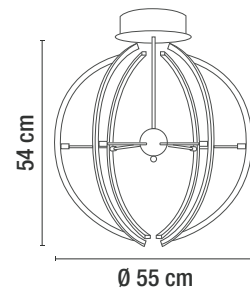

CL-3026-LED/NE

\*LUMINARIA MULTIFORMAS

CL-6565-LED/NE

\*LUMINARIA MULTIFORMAS

| CÓDIGO         | DESCRIPCIÓN                            | APLICACIÓN | MATERIA PRIMA                  | TERMINADO | POTENCIA MÁX. (W) | VOLTAJE (RANGO) | VAC-HZ   | VIDA PROMEDIO (h) | LUMENS (lm) | TEMPERATURA (K) |
|----------------|--|------------|--------------------------------|-----------|-------------------|-----------------|----------|-------------------|-------------|-----------------|
| CL-3026-LED/NE | LUMINARIA DE LED SUSPENDIDA PARA TECHO | INTERIOR   | ALUMINIO-ACERO / POLICARBONATO | NEGRO     | 50 W              | 100-240 V~      | 50-60 Hz | 20000 h.          | 3500 lm     | 3 000 K         |
| CL-6565-LED/NE | LUMINARIA DE LED SUSPENDIDA PARA TECHO | INTERIOR   | ALUMINIO-ACERO / POLICARBONATO | NEGRO     | 50 W              | 100-240 V~      | 50-60 Hz | 20000 h.          | 3500 lm     | 3 000 K         |