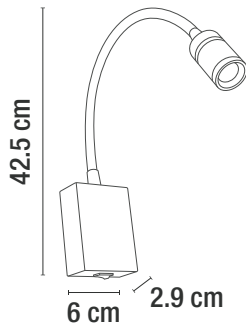

F1095-LED/NE

CÓDIGO	DESCRIPCIÓN	APLICACIÓN	MATERIA PRIMA	TERMINADO	POTENCIA MÁX. (W)	VOLTAJE (RANGO)	VAC-HZ	VIDA PROMEDIO (h)	ÁNGULO DE APERTURA	LUMENS (lm)	TEMPERATURA (K)
F1095-LED/NE	LUMINARIA DIRIGIBLE LED DE SOBREPONER EN MURO	INTERIOR	ACERO	NEGRO	3 W	100-240 V~	50-60 Hz	20000 h.	45°	171 lm	3 000 K