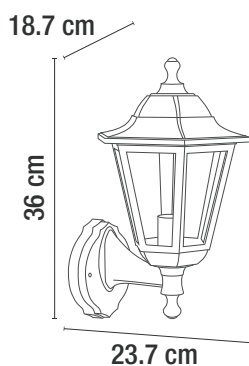

*ESTA LUMINARIA NO INCLUYE LÁMPARA