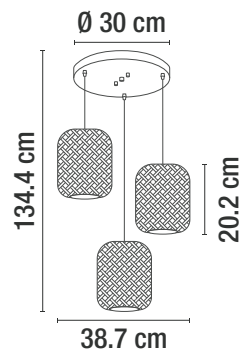

*ESTAS LUMINARIAS NO INCLUYEN LÁMPARAS

CÓDIGO	DESCRIPCIÓN	APLICACIÓN	MATERIA PRIMA	TERMINADO	POTENCIA MÁX. (W)	VOLTAJE (RANGO)	VAC-Hz	TIPO DE SOCKET	No. DE SOCKET
7009-E27/BMB	LUMINARIA SUSPENDIDA PARA TECHO	INTERIOR	ACERO / BAMBOO	NEGRO Y PAJA	40 W	125 V~	50-60 Hz	E27	1
C834-3/BMB	LUMINARIA SUSPENDIDA PARA TECHO	INTERIOR	ACERO / BAMBOO	NEGRO Y PAJA	120 W	127 V~	50-60 Hz	E27	3