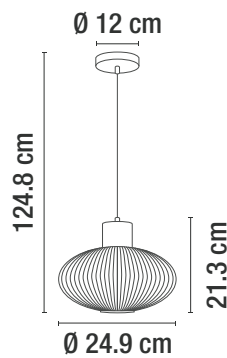

C519/NE

*ESTAS LUMINARIAS NO INCLUYEN LÁMPARA

CÓDIGO	DESCRIPCIÓN	APLICACIÓN	MATERIA PRIMA	TERMINADO	POTENCIA MÁX. (W)	VOLTAJE (RANGO)	VAC-Hz	TIPO DE SOCKET	No. DE SOCKET
C518/NE	LUMINARIA SUSPENDIDA PARA TECHO	INTERIOR	ACERO / CRISTAL	NEGRO Y HUMO	40 W	125 V~	50-60 Hz	E27	1
C519/NE	LUMINARIA SUSPENDIDA PARA TECHO	INTERIOR	ACERO / CRISTAL	NEGRO Y HUMO	40 W	125 V~	50-60 Hz	E27	1
C520/NE	LUMINARIA SUSPENDIDA PARA TECHO	INTERIOR	ACERO / CRISTAL	NEGRO Y HUMO	40 W	125 V~	50-60 Hz	E27	1