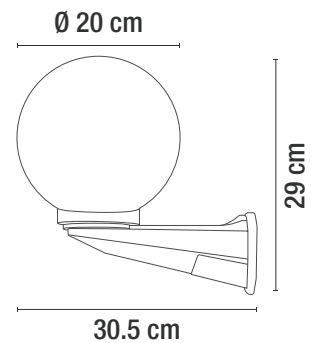

VD2028

*ESTAS LUMINARIAS NO INCLUYEN LÁMPARA

CÓDIGO	DESCRIPCIÓN	APLICACIÓN	MATERIA PRIMA	TERMINADO	POTENCIA MÁX. (W)	VOLTAJE (RANGO)	VAC-Hz	IP	TIPO DE SOCKET	No. DE SOCKET
VD2025	LUMINARIA FAROL DE SOBREPONER EN MURO	EXTERIOR	ABS / TERMOPLÁSTICO	NEGRO / GLOBO BLANCO	40 W	110-120 V~	50-60 Hz	44	E27	1
VD2028	LUMINARIA FAROL DE SOBREPONER EN MURO	EXTERIOR	ABS / TERMOPLÁSTICO	NEGRO / GLOBO TRANSPARENTE	40 W	110-120 V~	50-60 Hz	44	E27	1