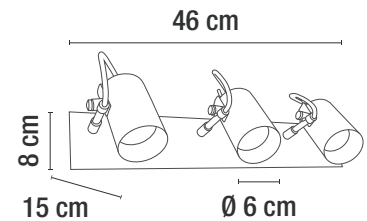

HS-5018-3/NE