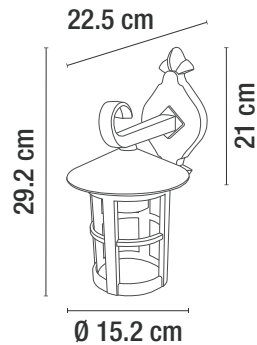

*ESTAS LUMINARIAS NO INCLUYEN LÁMPARA

CÓDIGO	DESCRIPCIÓN	APLICACIÓN	MATERIA PRIMA	TERMINADO	POTENCIA MÁX. (W)	VOLTAJE (RANGO)	VAC-Hz	IP	TIPO DE SOCKET	No. DE SOCKET
6502/NE	LUMINARIA FAROL DE SOBREPONER EN MURO	EXTERIOR	ALUMINIO / CRISTAL	NEGRO	60 W	127 V~	50-60 Hz	54	E27	1
6512/NE	LUMINARIA FAROL DE SOBREPONER EN MURO	EXTERIOR	ALUMINIO / CRISTAL	NEGRO	60 W	127 V~	50-60 Hz	54	E27	1