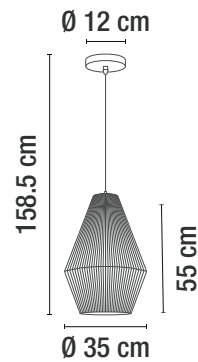

*ESTAS LUMINARIAS NO INCLUYEN LÁMPARA

CÓDIGO	DESCRIPCIÓN	APLICACIÓN	MATERIA PRIMA	TERMINADO	POTENCIA MÁX. (W)	VOLTAJE (RANGO)	VAC-Hz	TIPO DE SOCKET	No. DE SOCKET
C381/BMB	LUMINARIA SUSPENDIDA PARA TECHO	INTERIOR	ACERO / FIBRA NATURAL	PAJA	40 W	125 V~	50-60 Hz	E27	1
C382/BMB	LUMINARIA SUSPENDIDA PARA TECHO	INTERIOR	ACERO / FIBRA NATURAL	PAJA	40 W	125 V~	50-60 Hz	E27	1