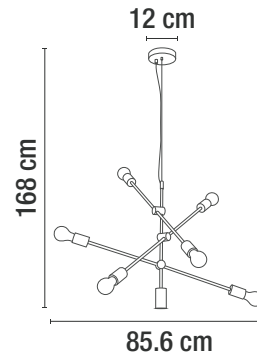

*ESTAS LUMINARIAS NO INCLUYEN LÁMPARAS

CÓDIGO	DESCRIPCIÓN	APLICACIÓN	MATERIA PRIMA	TERMINADO	POTENCIA MÁX. (W)	VOLTAJE (RANGO)	VAC-Hz	TIPO DE SOCKET	No. DE SOCKET
C3022-6/OR	LUMINARIA SUSPENDIDA PARA TECHO	INTERIOR	ACERO	NEGRO Y ORO	240 W	125 V~	50-60 Hz	E27	6
C3022-6/NE	LUMINARIA SUSPENDIDA PARA TECHO	INTERIOR	ACERO	NEGRO	240 W	125 V~	50-60 Hz	E27	6