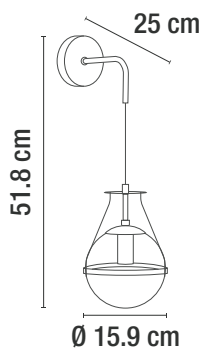

7010-E27/BMB