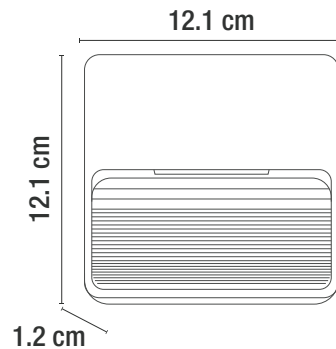

1. TERMINADO EN
2. ☐ BLANCO
   - ☐ GRIS
   - ☒ NEGRO

VD2073/NE