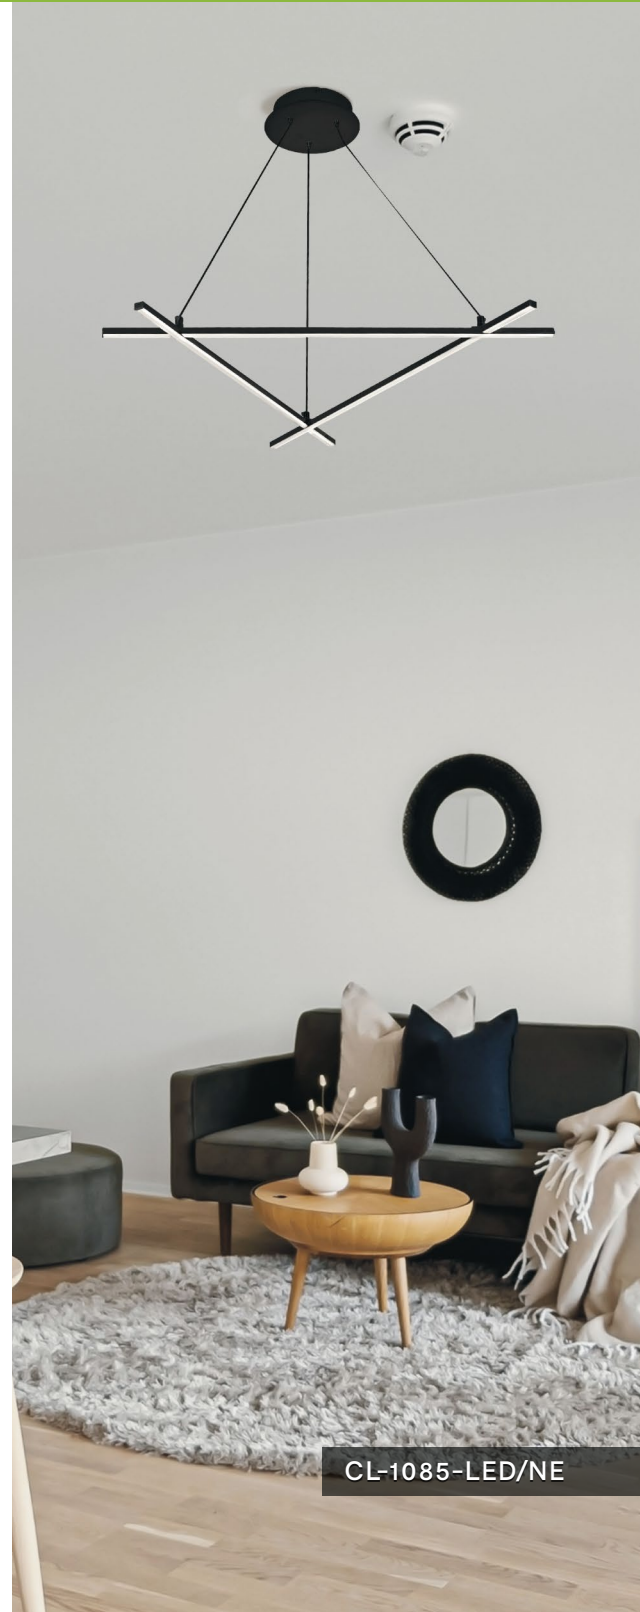

## 1 LÍNEA DE TECHO

- 1 Colgantes LED
- 3 Colgantes
- 12 Plafones
- 13 Empotrados

## 17 LÍNEA DE MURO

- 14 Cortesías LED
- 15 Arbotantes Dirigibles LED
- 16 Arbotantes Dirigibles
- 17 Barras de baño LED
- 18 Arbotantes LED
- 19 Arbotantes
- 21 Faroles

CL-1085-LED/NE

CL-1085-LED/NE

| CÓDIGO         | DESCRIPCIÓN                            | APLICACIÓN | MATERIA PRIMA                  | TERMINADO | POTENCIA MÁX. (W) | VOLTAJE (RANGO) | VAC-HZ   | VIDA PROMEDIO (h) | LUMENS (lm) | TEMPERATURA (K) |
|----------------|--|------------|--------------------------------|-----------|-------------------|-----------------|----------|-------------------|-------------|-----------------|
| CL-1085-LED/NE | LUMINARIA DE LED SUSPENDIDA PARA TECHO | INTERIOR   | ALUMINIO-ACERO / POLICARBONATO | NEGRO     | 30 W              | 100-240 V~      | 50-60 Hz | 20000 h.          | 2100 lm     | 3 000 K         |