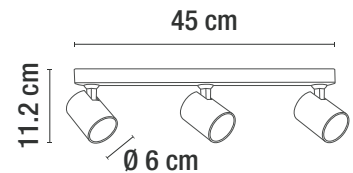

HS-5015-3/NE