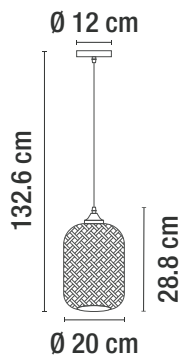

7009-E27/BMB