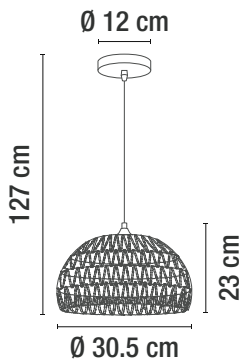

C383/BMB

*ESTAS LUMINARIAS NO INCLUYEN LÁMPARA

CÓDIGO	DESCRIPCIÓN	APLICACIÓN	MATERIA PRIMA	TERMINADO	POTENCIA MÁX. (W)	VOLTAJE (RANGO)	VAC-Hz	TIPO DE SOCKET	No. DE SOCKET
C380/BMB	LUMINARIA SUSPENDIDA PARA TECHO	INTERIOR	ACERO / FIBRA NATURAL	PAJA	40 W	125 V~	50-60 Hz	E27	1
C383/BMB	LUMINARIA SUSPENDIDA PARA TECHO	INTERIOR	ACERO / FIBRA NATURAL	BLANCO	40 W	125 V~	50-60 Hz	E27	1