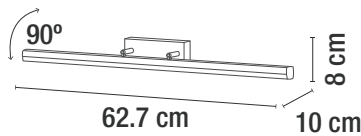

CÓDIGO	DESCRIPCIÓN	APLICACIÓN	MATERIA PRIMA	TERMINADO	POTENCIA MÁX. (W)	VOLTAJE (RANGO)	VAC-Hz	IP	VIDA PROMEDIO (h)	LUMENS (lm)	TEMPERATURA (K)
CL-1100-1-LED/NE	LUMINARIA LED DE SOBREPONER EN MURO	INTERIOR	ACERO / ACRÍLICO	NEGRO	9 W	127V~	50-60 Hz	20	30000 h.	600 lm	3 000 K
CL-1202-LED-C/NE	LUMINARIA LED DIRIGIBLE DE SOBREPONER EN MURO	INTERIOR	ALUMINIO / POLICARBONATO	NEGRO	18 W	100-240 V~	50-60 Hz	44	20000 h.	1600 lm	3 000 K
CL-1202-LED-N/NE											4 000 K
CL-1202-LED-F/NE											6 500 K