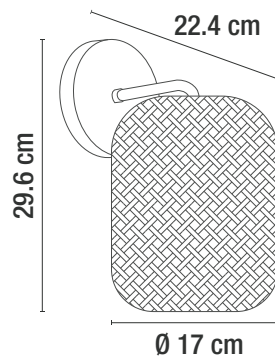

*ESTAS LUMINARIAS NO INCLUYEN LÁMPARA

CÓDIGO	DESCRIPCIÓN	APLICACIÓN	MATERIA PRIMA	TERMINADO	POTENCIA MÁX. (W)	VOLTAJE (RANGO)	VAC-Hz	IP	TIPO DE SOCKET	No. DE SOCKET
7001-E27/NE	LUMINARIA DE SOBREPONER EN MURO	INTERIOR	ACERO / CRISTAL	NEGRO	25 W	125 V~	50-60 Hz	20	E27	1
7010-E27/BMB	LUMINARIA DE SOBREPONER EN MURO	INTERIOR	ACERO / BAMBOO	NEGRO Y PAJA	40 W	125 V~	50-60 Hz	20	E27	1