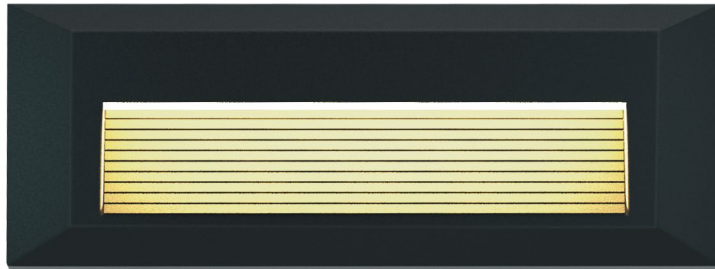

H5010/NE

\*ESTA LUMINARIA NO INCLUYE LÁMPARA

| CÓDIGO   | DESCRIPCIÓN                                | APLICACIÓN | MATERIA PRIMA | TERMINADO | POTENCIA MÁX. (W) | VOLTAJE (RANGO) | VAC-Hz   | CORTE DE EMPOTRAMIENTO | TIPO DE SOCKET | No. DE SOCKET |
|----------|--|------------|---------------|-----------|-------------------|-----------------|----------|------------------------|----------------|---------------|
| H5010/NE | LUMINARIA DIRIGIBLE PARA EMPOTRAR EN TECHO | INTERIOR   | ALUMINIO      | NEGRO     | 50 W              | 127 V~          | 50-60 Hz | Ø 8.5 cm               | GX5.3          | 1             |