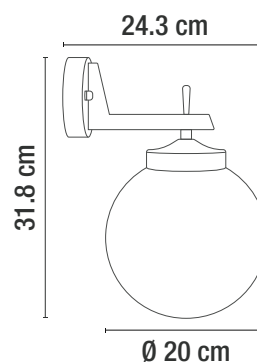

TERMINADO EN BLANCO
 NEGRO

*ESTAS LUMINARIAS NO INCLUYEN LÁMPARA

CÓDIGO	DESCRIPCIÓN	APLICACIÓN	MATERIA PRIMA	TERMINADO	POTENCIA MÁX. (W)	VOLTAJE (RANGO)	VAC-Hz	IP	TIPO DE SOCKET	Nº. DE SOCKET
VD7036/BL VD7036/NE	LUMINARIA FAROL DE SOBREPONER EN MURO	EXTERIOR	ABS / POLICARBONATO	BLANCO NEGRO	25 W	110-120 V~	50-60 Hz	44	E27	1
VD2070	LUMINARIA FAROL DE SOBREPONER EN MURO	EXTERIOR	ACERO / TERMOPLÁSTICO	NEGRO / GLOBO BLANCO	40 W	110-120 V~	50-60 Hz	44	E27	1