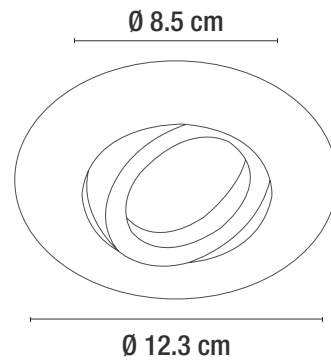

*ESTA LUMINARIA NO INCLUYE LÁMPARA

CÓDIGO	DESCRIPCIÓN	APLICACIÓN	MATERIA PRIMA	TERMINADO	POTENCIA MÁX. (W)	VOLTAJE (RANGO)	VAC-Hz	CORTE DE EMPOTRAMIENTO	TIPO DE SOCKET	No. DE SOCKET
H5010/NE	LUMINARIA DIRIGIBLE PARA EMPOTRAR EN TECHO	INTERIOR	ALUMINIO	NEGRO	50 W	127 V~	50-60 Hz	Ø 8.5 cm	GX5.3	1