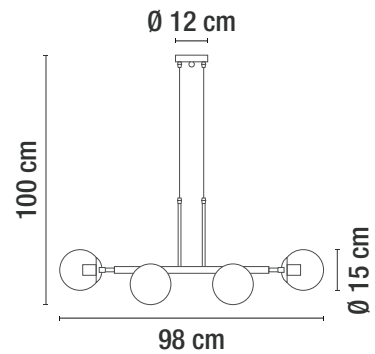

C3022-6/OR

C3022-6/NE

\*ESTAS LUMINARIAS NO INCLUYEN LÁMPARAS

| CÓDIGO     | DESCRIPCIÓN                     | APLICACIÓN | MATERIA PRIMA | TERMINADO   | POTENCIA MÁX. (W) | VOLTAJE (RANGO) | VAC-Hz   | TIPO DE SOCKET | No. DE SOCKET |
|------------|---------------------------------|------------|---------------|-------------|-------------------|-----------------|----------|----------------|---------------|
| C3022-6/OR | LUMINARIA SUSPENDIDA PARA TECHO | INTERIOR   | ACERO         | NEGRO Y ORO | 240 W             | 125 V~          | 50-60 Hz | E27            | 6             |
| C3022-6/NE | LUMINARIA SUSPENDIDA PARA TECHO | INTERIOR   | ACERO         | NEGRO       | 240 W             | 125 V~          | 50-60 Hz | E27            | 6             |