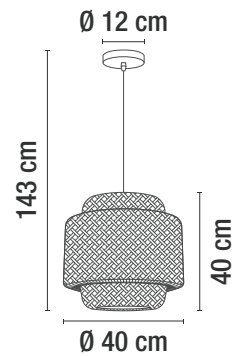

*ESTAS LUMINARIAS NO INCLUYEN LÁMPARA

CÓDIGO	DESCRIPCIÓN	APLICACIÓN	MATERIA PRIMA	TERMINADO	POTENCIA MÁX. (W)	VOLTAJE (RANGO)	VAC-Hz	TIPO DE SOCKET	No. DE SOCKET
C384/BMB	LUMINARIA SUSPENDIDA PARA TECHO	INTERIOR	ACERO / FIBRA NATURAL	PAJA	40 W	125 V~	50-60 Hz	E27	1
C810/BMB	LUMINARIA SUSPENDIDA PARA TECHO	INTERIOR	ACERO / BAMBOO	PAJA	40 W	125 V~	50-60 Hz	E27	1