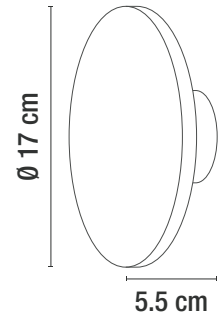

H5010/NE

\*ESTA LUMINARIA NO INCLUYE LÁMPARA

| CÓDIGO   | DESCRIPCIÓN                                | APLICACIÓN | MATERIA PRIMA | TERMINADO | POTENCIA MÁX. (W) | VOLTAJE (RANGO) | VAC-Hz   | CORTE DE EMPOTRAMIENTO | TIPO DE SOCKET | No. DE SOCKET |
|----------|--|------------|---------------|-----------|-------------------|-----------------|----------|------------------------|----------------|---------------|
| H5010/NE | LUMINARIA DIRIGIBLE PARA EMPOTRAR EN TECHO | INTERIOR   | ALUMINIO      | NEGRO     | 50 W              | 127 V~          | 50-60 Hz | Ø 8.5 cm               | GX5.3          | 1             |

MU1020/NE

MU1020/BL

MU1020/NE

| CÓDIGO                 | DESCRIPCIÓN                         | APLICACIÓN | MATERIA PRIMA       | TERMINADO       | POTENCIA MÁX. (W) | VOLTAJE (RANGO) | VAC-HZ   | IP | VIDA PROMEDIO (h) | ÁNGULO DE APERTURA | LUMENS (lm) | TEMPERATURA (K) |
|------------------------|-------------------------------------|------------|---------------------|-----------------|-------------------|-----------------|----------|----|-------------------|--------------------|-------------|-----------------|
| MU1020/BL<br>MU1020/NE | LUMINARIA LED DE SOBREPONER EN MURO | EXTERIOR   | ABS / POLICARBONATO | BLANCO<br>NEGRO | 12 W              | 110-120 V~      | 50-60 Hz | 65 | 20000 h.          | 360°               | 1000 lm     | 4 000 K         |