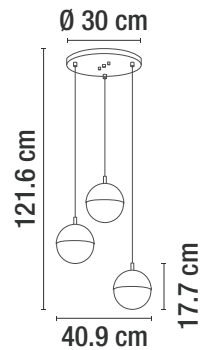

*ESTAS LUMINARIAS NO INCLUYEN LÁMPARAS

CÓDIGO	DESCRIPCIÓN	APLICACIÓN	MATERIA PRIMA	TERMINADO	POTENCIA MÁX. (W)	VOLTAJE (RANGO)	VAC-Hz	TIPO DE SOCKET	No. DE SOCKET
C830-3/BMB	LUMINARIA SUSPENDIDA PARA TECHO	INTERIOR	ACERO / BAMBOO	PAJA	120 W	125 V~	50-60 Hz	E27	3
C639-3/OR	LUMINARIA SUSPENDIDA PARA TECHO	INTERIOR	ACERO / CRISTAL	LATÓN	120 W	125 V~	50-60 Hz	E27	3