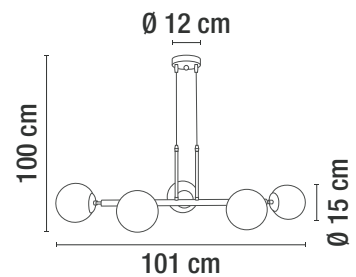

TERMINADO EN ● LATÓN ● NEGRO

C2080-5/LC

*ESTAS LUMINARIAS NO INCLUYEN LÁMPARAS

CÓDIGO	DESCRIPCIÓN	APLICACIÓN	MATERIA PRIMA	TERMINADO	POTENCIA MÁX. (W)	VOLTAJE (RANGO)	VAC-Hz	TIPO DE SOCKET	No. DE SOCKET
C2080-6/LC	LUMINARIA SUSPENDIDA PARA TECHO	INTERIOR	ACERO / CRISTAL	LATÓN	360 W	127 V~	50-60 Hz	E27	6
C2080-6/NE	LUMINARIA SUSPENDIDA PARA TECHO	INTERIOR	ACERO / CRISTAL	NEGRO	360 W	127 V~	50-60 Hz	E27	6
C2080-5/LC	LUMINARIA SUSPENDIDA PARA TECHO	INTERIOR	ACERO / CRISTAL	LATÓN	300 W	127 V~	50-60 Hz	E27	5
C2080-5/NE	LUMINARIA SUSPENDIDA PARA TECHO	INTERIOR	ACERO / CRISTAL	NEGRO	300 W	127 V~	50-60 Hz	E27	5