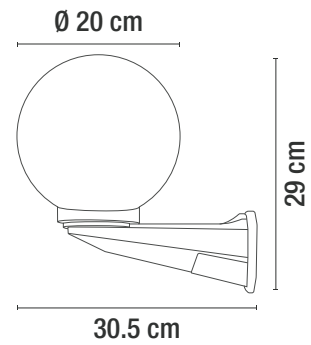

VD2025

*ESTAS LUMINARIAS NO INCLUYEN LÁMPARA

CÓDIGO	DESCRIPCIÓN	APLICACIÓN	MATERIA PRIMA	TERMINADO	POTENCIA MÁX. (W)	VOLTAJE (RANGO)	VAC-Hz	IP	TIPO DE SOCKET	No. DE SOCKET
VD2025	LUMINARIA FAROL DE SOBREPONER EN MURO	EXTERIOR	ABS / TERMOPLÁSTICO	NEGRO / GLOBO BLANCO	40 W	110-120 V~	50-60 Hz	44	E27	1
VD2028	LUMINARIA FAROL DE SOBREPONER EN MURO	EXTERIOR	ABS / TERMOPLÁSTICO	NEGRO / GLOBO TRANSPARENTE	40 W	110-120 V~	50-60 Hz	44	E27	1