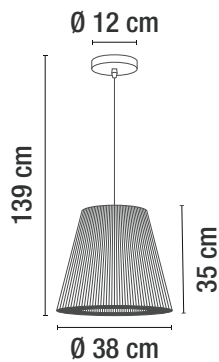

C382/BMB

*ESTAS LUMINARIAS NO INCLUYEN LÁMPARA

CÓDIGO	DESCRIPCIÓN	APLICACIÓN	MATERIA PRIMA	TERMINADO	POTENCIA MÁX. (W)	VOLTAJE (RANGO)	VAC-Hz	TIPO DE SOCKET	No. DE SOCKET
C381/BMB	LUMINARIA SUSPENDIDA PARA TECHO	INTERIOR	ACERO / FIBRA NATURAL	PAJA	40 W	125 V~	50-60 Hz	E27	1
C382/BMB	LUMINARIA SUSPENDIDA PARA TECHO	INTERIOR	ACERO / FIBRA NATURAL	PAJA	40 W	125 V~	50-60 Hz	E27	1