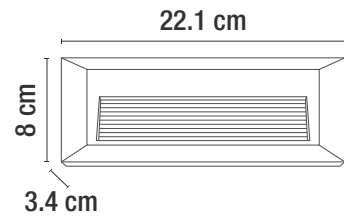

H5010/NE

\*ESTA LUMINARIA NO INCLUYE LÁMPARA

| CÓDIGO   | DESCRIPCIÓN                                | APLICACIÓN | MATERIA PRIMA | TERMINADO | POTENCIA MÁX. (W) | VOLTAJE (RANGO) | VAC-Hz   | CORTE DE EMPOTRAMIENTO | TIPO DE SOCKET | No. DE SOCKET |
|----------|--|------------|---------------|-----------|-------------------|-----------------|----------|------------------------|----------------|---------------|
| H5010/NE | LUMINARIA DIRIGIBLE PARA EMPOTRAR EN TECHO | INTERIOR   | ALUMINIO      | NEGRO     | 50 W              | 127 V~          | 50-60 Hz | Ø 8.5 cm               | GX5.3          | 1             |