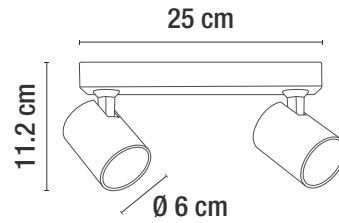

HS-5015-2/NE