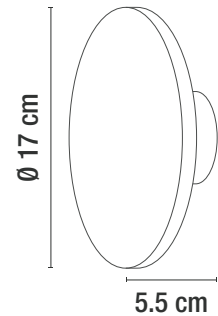

H5010/NE

\*ESTA LUMINARIA NO INCLUYE LÁMPARA

| CÓDIGO   | DESCRIPCIÓN                                | APLICACIÓN | MATERIA PRIMA | TERMINADO | POTENCIA MÁX. (W) | VOLTAJE (RANGO) | VAC-Hz   | CORTE DE EMPOTRAMIENTO | TIPO DE SOCKET | No. DE SOCKET |
|----------|--|------------|---------------|-----------|-------------------|-----------------|----------|------------------------|----------------|---------------|
| H5010/NE | LUMINARIA DIRIGIBLE PARA EMPOTRAR EN TECHO | INTERIOR   | ALUMINIO      | NEGRO     | 50 W              | 127 V~          | 50-60 Hz | Ø 8.5 cm               | GX5.3          | 1             |

MU1020/NE

MU1020/BL

MU1020/NE

| CÓDIGO                 | DESCRIPCIÓN                         | APLICACIÓN | MATERIA PRIMA       | TERMINADO       | POTENCIA MÁX. (W) | VOLTAJE (RANGO) | VAC-HZ   | IP | VIDA PROMEDIO (h) | ÁNGULO DE APERTURA | LUMENS (lm) | TEMPERATURA (K) |
|------------------------|-------------------------------------|------------|---------------------|-----------------|-------------------|-----------------|----------|----|-------------------|--------------------|-------------|-----------------|
| MU1020/BL<br>MU1020/NE | LUMINARIA LED DE SOBREPONER EN MURO | EXTERIOR   | ABS / POLICARBONATO | BLANCO<br>NEGRO | 12 W              | 110-120 V~      | 50-60 Hz | 65 | 20000 h.          | 360°               | 1000 lm     | 4 000 K         |