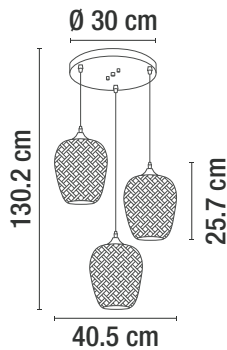

C830-3/BMB

C639-3/OR